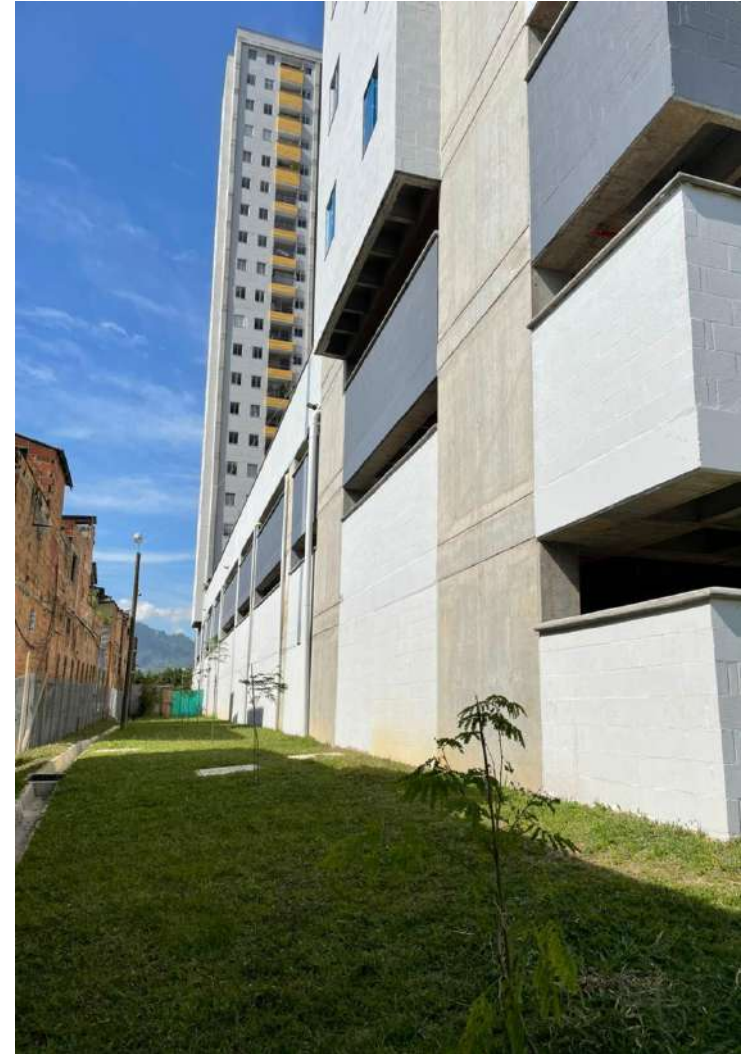

**Avance de Obra
Sierra Morena
(SEPT 2021)**

FACHADA TORRE 3 Y PORTERIA DEFINITIVA EN PROCESO

PLATAFORMA CENTRAL FALTANTE EN PROCESO, LA EXISTENTE CULMINADA CON ILUMINACION

APTOS Y PUNTO FIJOS TORRE 3 EN PROCESO DE ACABADOS SEGUN ESPECIFICACION

APTOS Y PUNTO FIJOS TORRE 3 EN PROCESO DE ACABADOS SEGUN ESPECIFICACION

PISCINA EN PROCESO DE ENTREGA

TURCO

LOCALES COMERCIALES

URBANISMO EN PROCESO CANCHA, JUEGOS INFANTILES ,SALON SOCIAL Y GIMNASIO

PORTERÍA E INGRESO DEFINITIVO