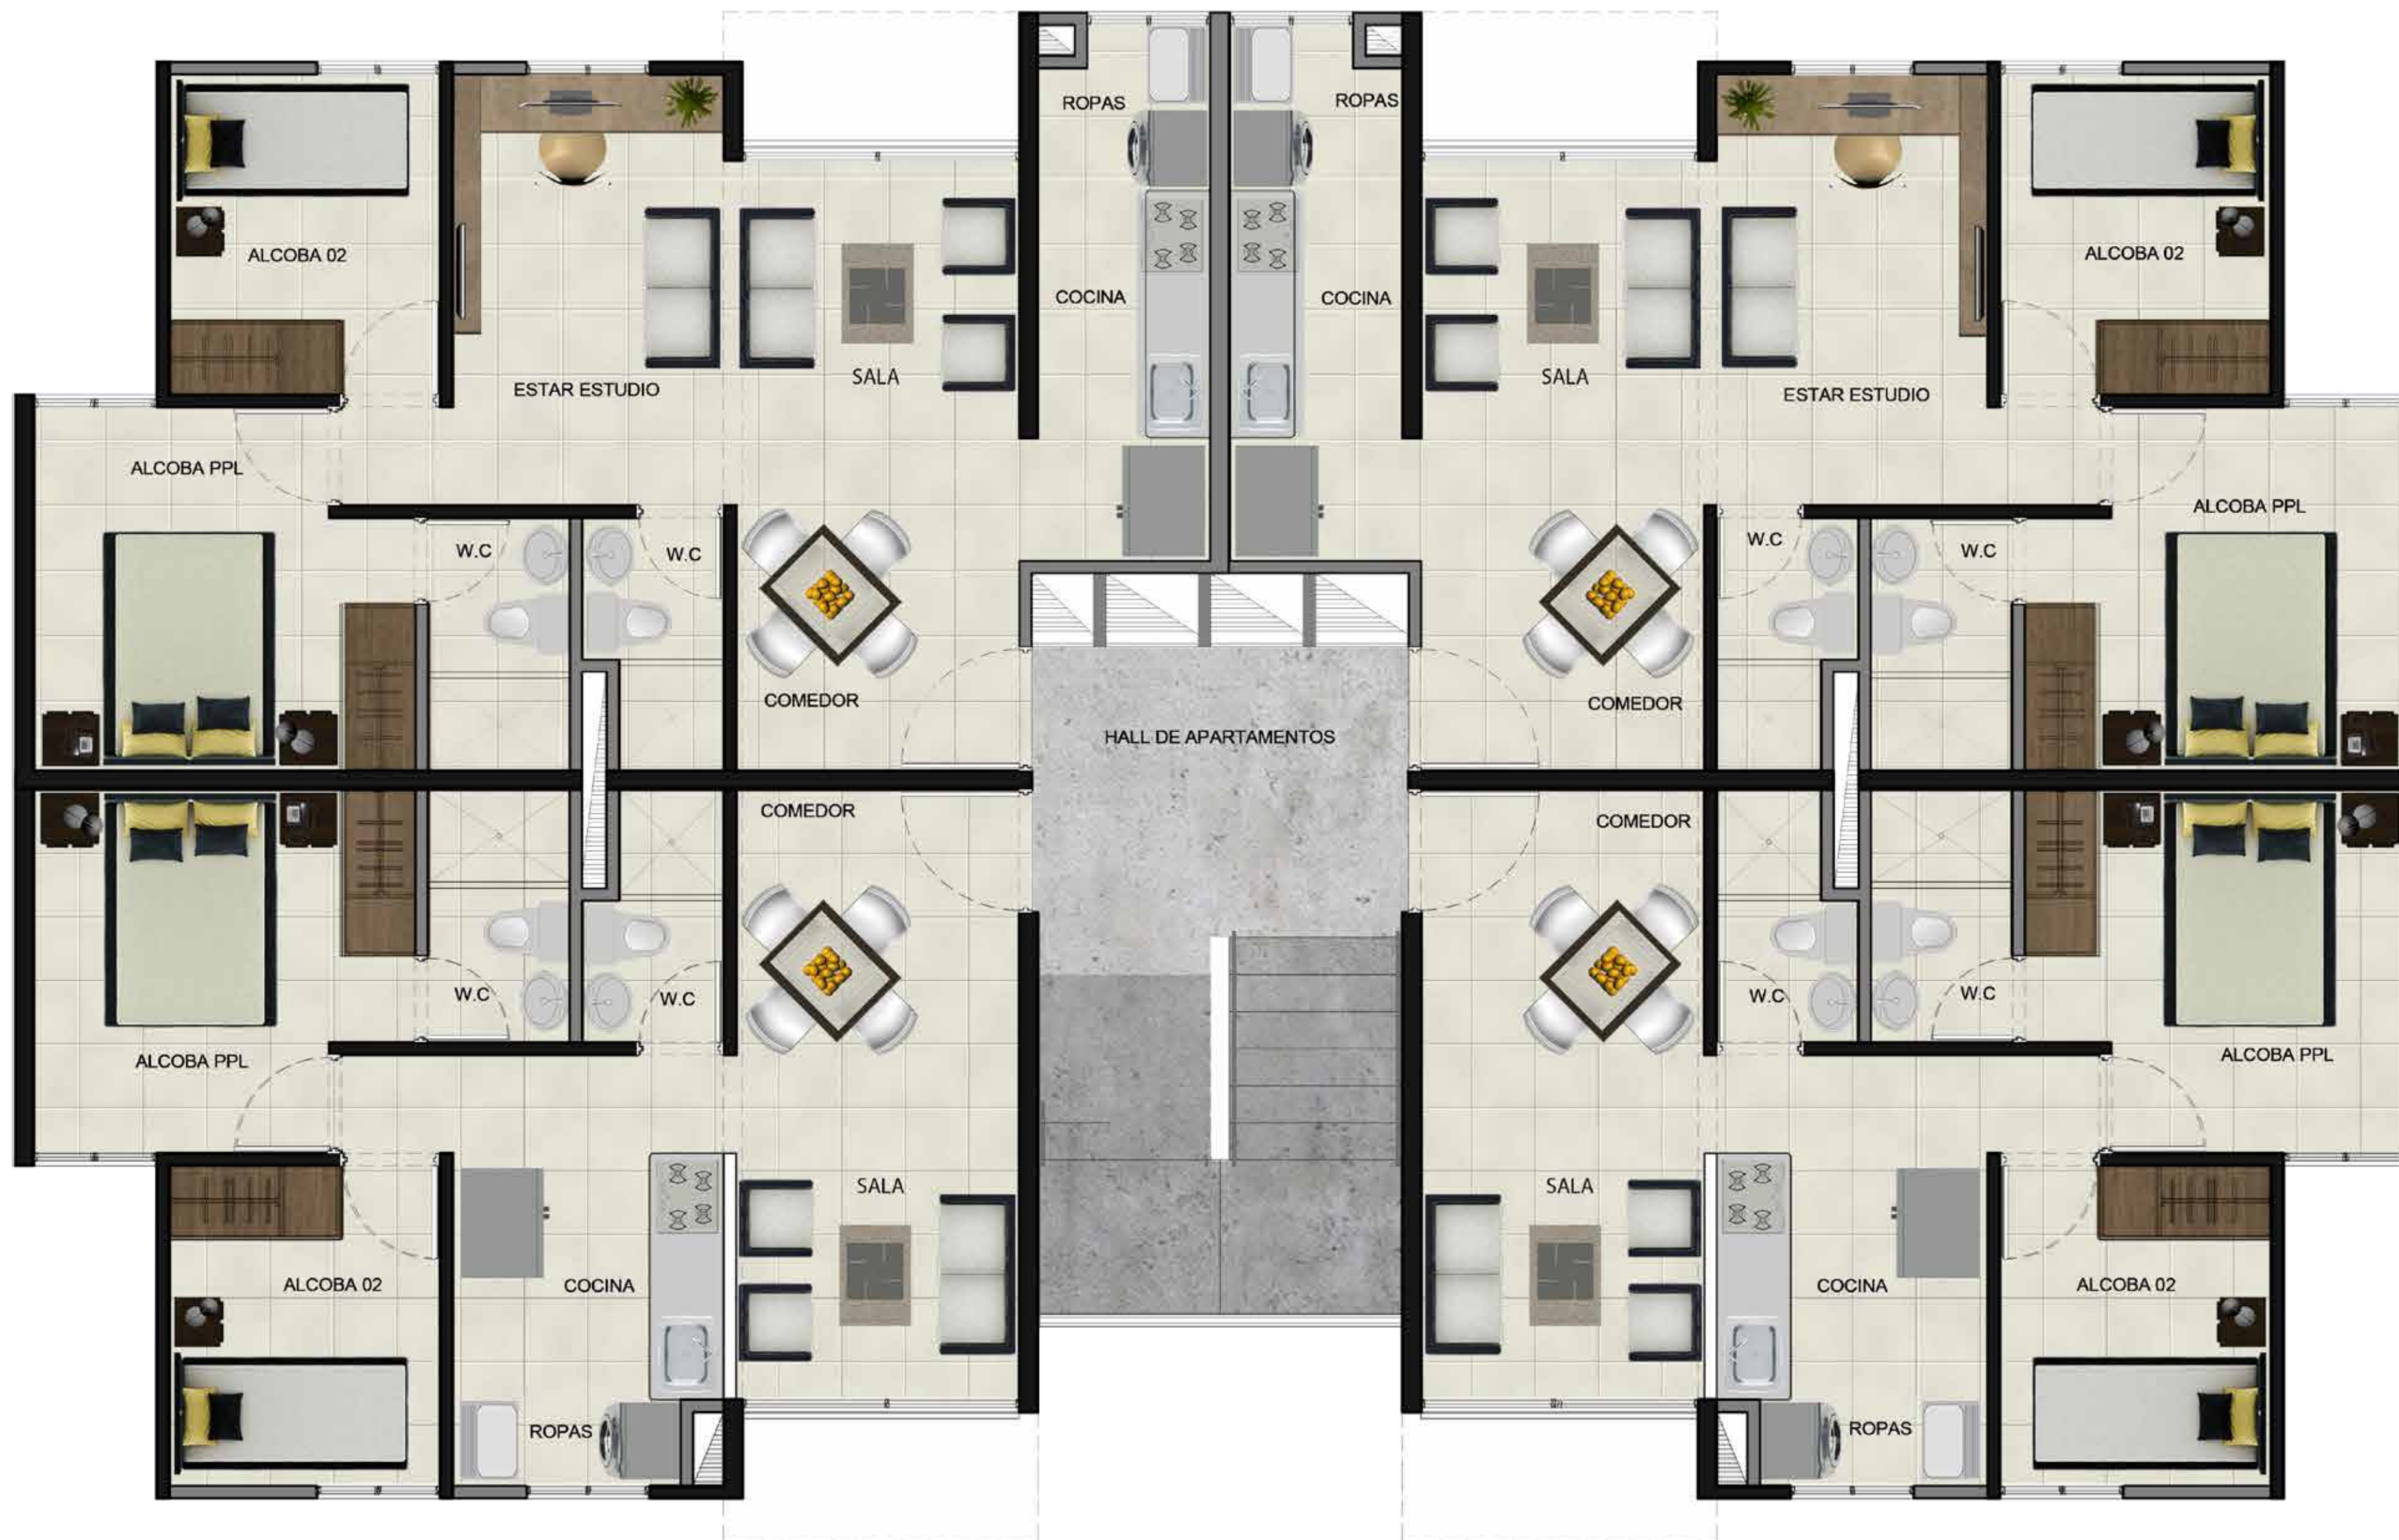

Planta típica

Áreas construidas

46,53 m²
Área privada: 40,79 m²

Localización

Áreas construidas

49,24 m²
Área privada: 43,50 m²

Localización

Áreas construidas

53,99 m²
Área privada: 47,89 m²

Localización

Áreas construidas

53,99 m²
Área privada: 47,89 m²

DISEÑO FLEXIBLE

Localización

Áreas construidas

56,59 m²
 Área privada: 50,49 m²

Localización

Áreas construidas

56,59 m²
Área privada: 50,49 m²

DISEÑO FLEXIBLE

Localización

Dosquebradas

Guaduales
del Otún
Apartamentos

Viaducto Cesar
Gaviria Trujillo